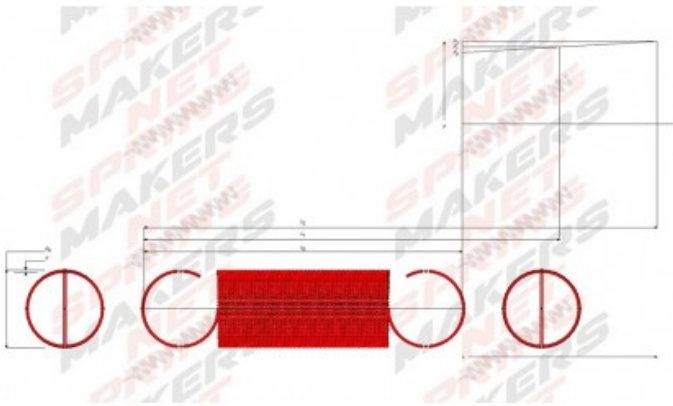

Product title:

Muelle tracción M02MCPF4735

Product image:

Product price:

€3.60

Product short description:

Muelle Tracción

Product features:

FREE LENGTH: 36

OUTSIDE DIAMETER: 8,8

WIRE DIAMETER: 0,3

ACTIVE COILS: 64

SPRING RATE (K): 0,00210

RAW MATERIAL: EN 10270-1 SH

SURFACE COATING: NO PROTECTION

INITIAL TENSION: 0,3

LOAD LENGTH L1: 58

LOAD AT L1: 0,346

Product description:

Muelles de tracción estándar

Diseñado de acuerdo a **EN 13906-2: 2001**

Fabricado en España